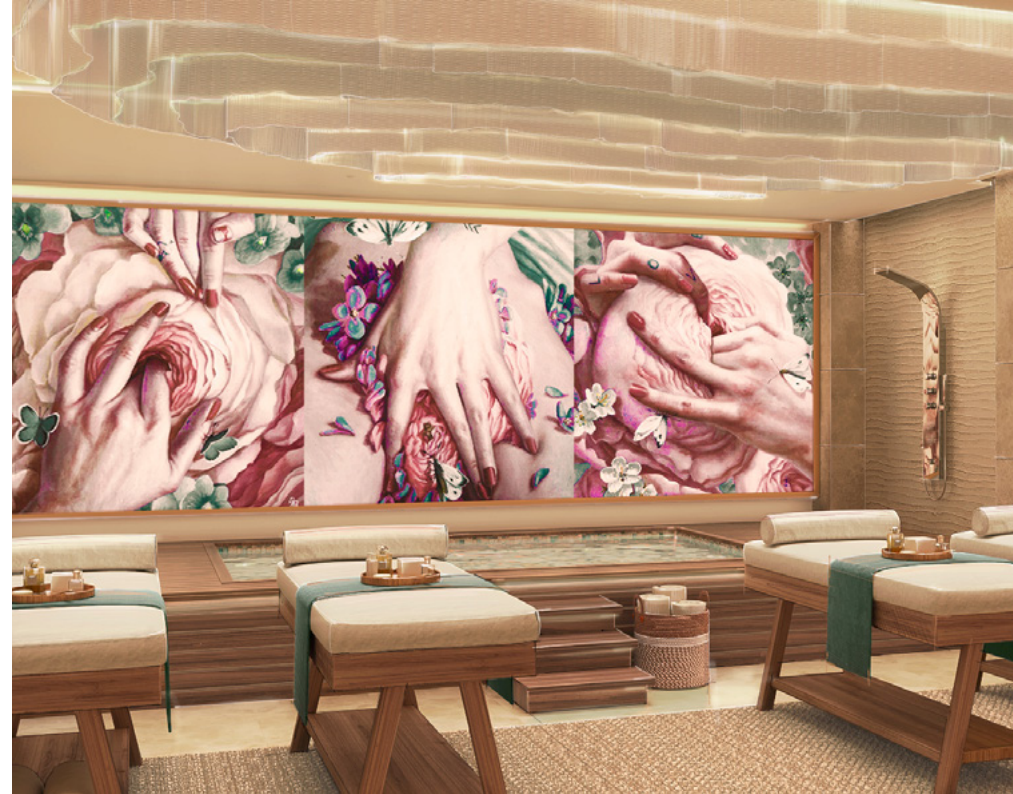

EXOTIC

SPA

Una de las más sorprendentes experiencias en The Eden es una visita al completamente nuevo y espléndido Spa Exotic. Este espectacular y sensual espacio invita a la salud y el bienestar mediante extraordinarios servicios que promueven la relajación, el rejuvenecimiento, la renovación y la revitalización, permitiendo escapar del estrés de la vida cotidiana en una atmósfera que transmite seducción.

Esta nueva versión de Exotic Spa es perfecta para experimentar nuestro menú de fantasías, ofreciendo una cabina cuádruple con jacuzzi para fantasías, dos cabinas dobles con jacuzzi, una cabina cuádruple con jacuzzi, dos cabinas dobles, cámara fría, baño de vapor, sauna, un espacio de relajación y un salón de belleza.